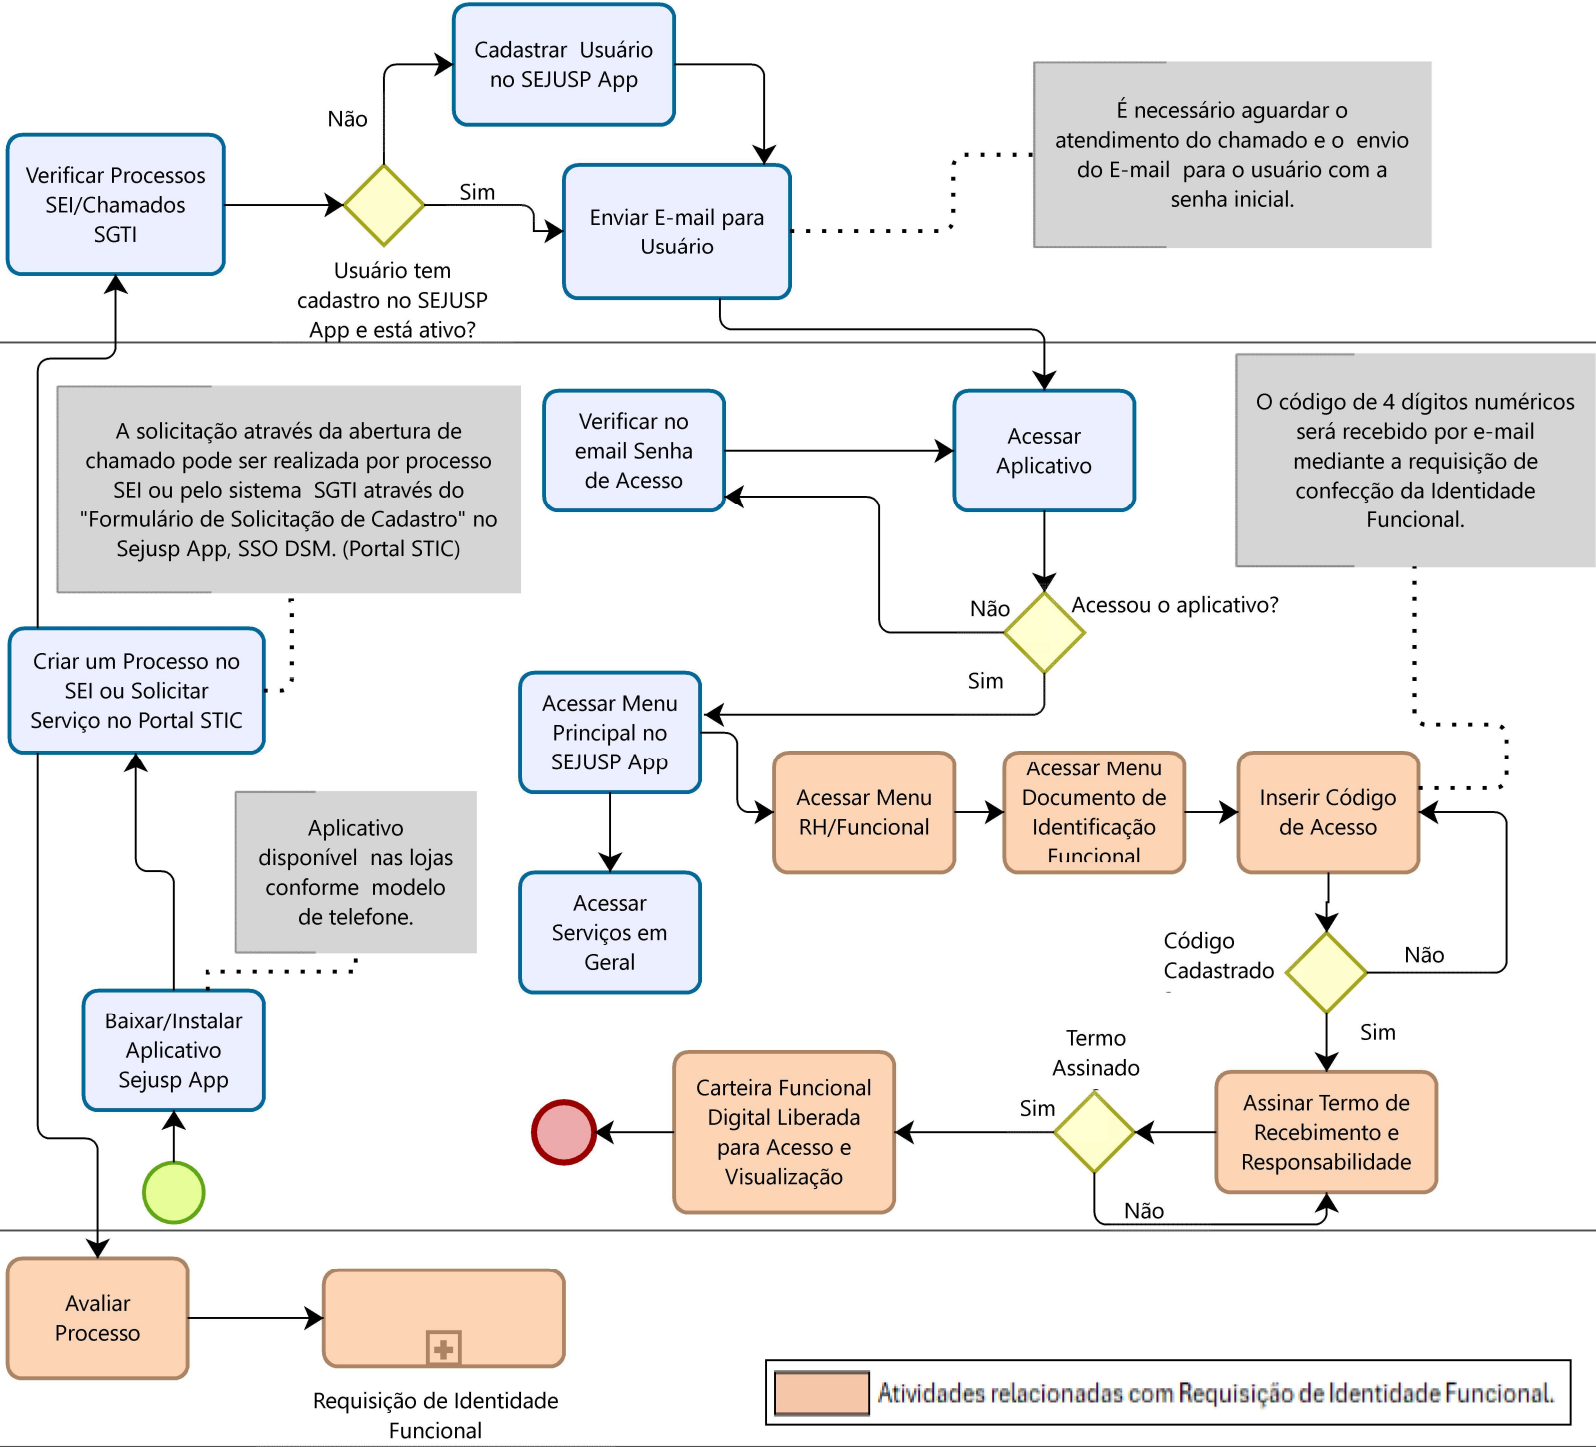

# Acesso ao Aplicativo SEJUSP App

Diretoria de Sistemas-DSM

Servidor

Núcleo de Identidade Funcional

     Atividades relacionadas com Requisição de Identidade Funcional.